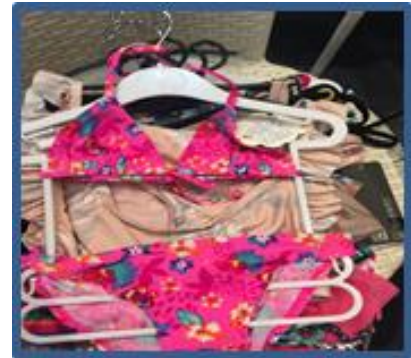

INFO CLIENT

Bikini étoile

676033

EAN : 2000006797445

Bikini rose à fleurs

676030

EAN : 2000006796936

Bikini à franges (bikini rose/bleu)